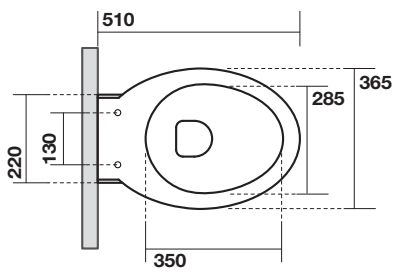

Art. 441601

bit vaso unico cm 51 scarico parete
bit btw wc pan cm 51 wall outlet

Peso 22,00 kg
weight 22,00 kg

Scarico acqua 6lt / 3lt
Drain 6lt / 3lt

curva tecnica art. 900102
waste pipe art. 900102

raccordo di scarico a parete art. 7539
connector for wall outlet art. 7539