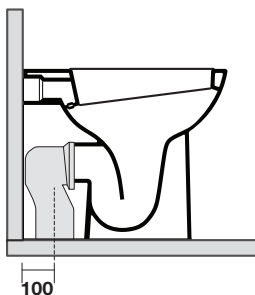

Art. 441601

bit vaso unico cm 51 scarico parete
bit btw wc pan cm 51 wall outlet

Peso 22,00 kg
weight 22,00 kg

Scarico acqua 6lt / 3lt
Drain 6lt / 3lt

curva tecnica art. 900102
waste pipe art. 900102

raccordo di scarico a parete art. 7539
connector for wall outlet art. 7539