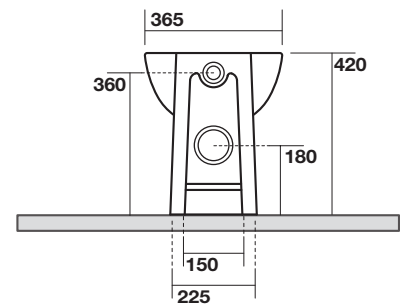

Art. 441601

bit vaso unico cm 51 scarico parete
bit btw wc pan cm 51 wall outlet

Peso 22,00 kg
weight 22,00 kg

Scarico acqua 6lt / 3lt
Drain 6lt / 3lt

curva tecnica art. 900102
waste pipe art. 900102

raccordo di scarico a parete art. 7539
connector for wall outlet art. 7539