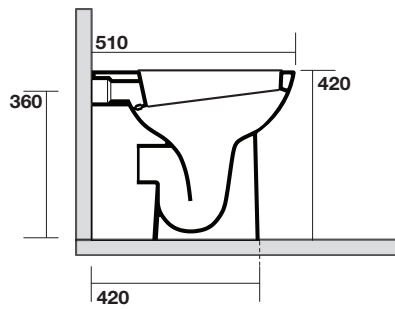

Art. 441601

bit vaso unico cm 51 scarico parete
bit btw wc pan cm 51 wall outlet

Peso 22,00 kg
weight 22,00 kg

Scarico acqua 6lt / 3lt
Drain 6lt / 3lt

curva tecnica art. 900102
waste pipe art. 900102

raccordo di scarico a parete art. 7539
connector for wall outlet art. 7539