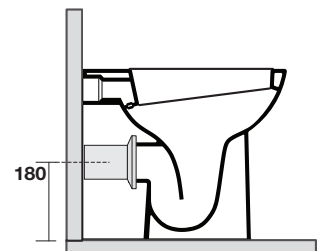

Art. 441601

bit vaso unico cm 51 scarico parete
bit btw wc pan cm 51 wall outlet

Peso 22,00 kg
weight 22,00 kg

Scarico acqua 6lt / 3lt
Drain 6lt / 3lt

curva tecnica art. 900102
waste pipe art. 900102

raccordo di scarico a parete art. 7539
connector for wall outlet art. 7539