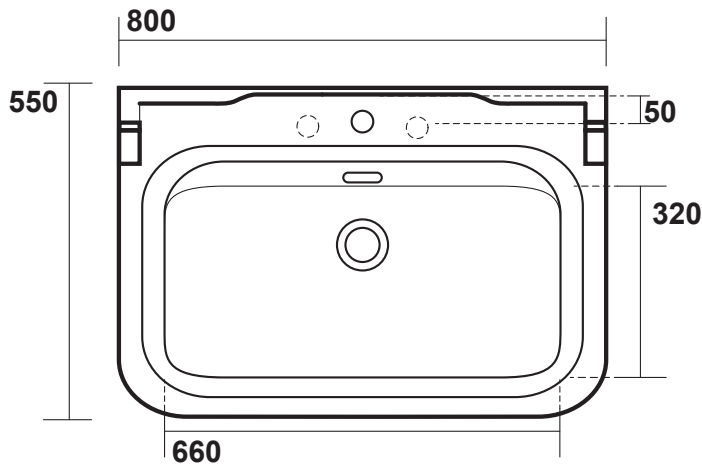

Waldorf

Cod 4141

Lavabo 80x55 sospeso, o su colonna
monoforo

(tre fori a richiesta)

One hole wall hung or on pedestal
washbasin 80x55

(three holes on demand)

Cod 4170 Colonna
Pedestal