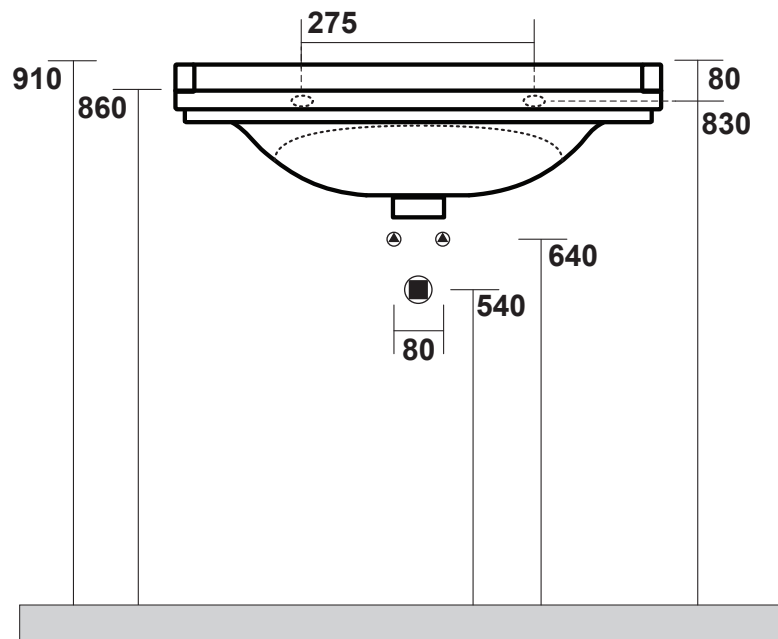

Waldorf

Cod 4141

Lavabo 80x55 sospeso, o su colonna
monoforo

(tre fori a richiesta)

One hole wall hung or on pedestal
washbasin 80x55

(three holes on demand)

Cod 4170 Colonna
Pedestal