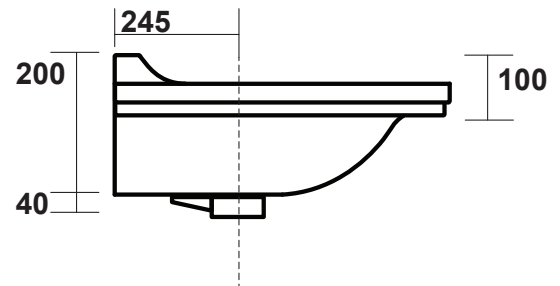

Waldorf

Cod 4141

Lavabo 80x55 sospeso, o su colonna
monoforo

(tre fori a richiesta)

One hole wall hung or on pedestal
washbasin 80x55

(three holes on demand)

Cod 4170 Colonna
Pedestal