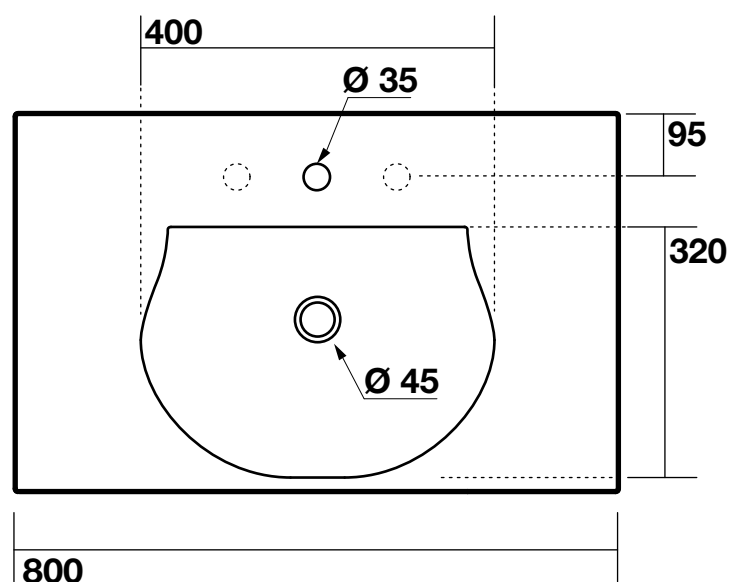

Cod.3930

Bentley Lavabo 80x50 monoforo (3 fori a richiesta)
(per l'istallazione è necessaria 1 coppia di gambe in legno)

Bentley One hole washbasin 80x50 (3 holes on demand)
(2 wooden legs are necessary for the installation)

Bentley Умывальник 80x50 с 1 отверстием под смеситель
(3 отверстия по запросу)
(для установки необходима 1 пара ножек из дерева)

* Misura consigliata
Recommended size