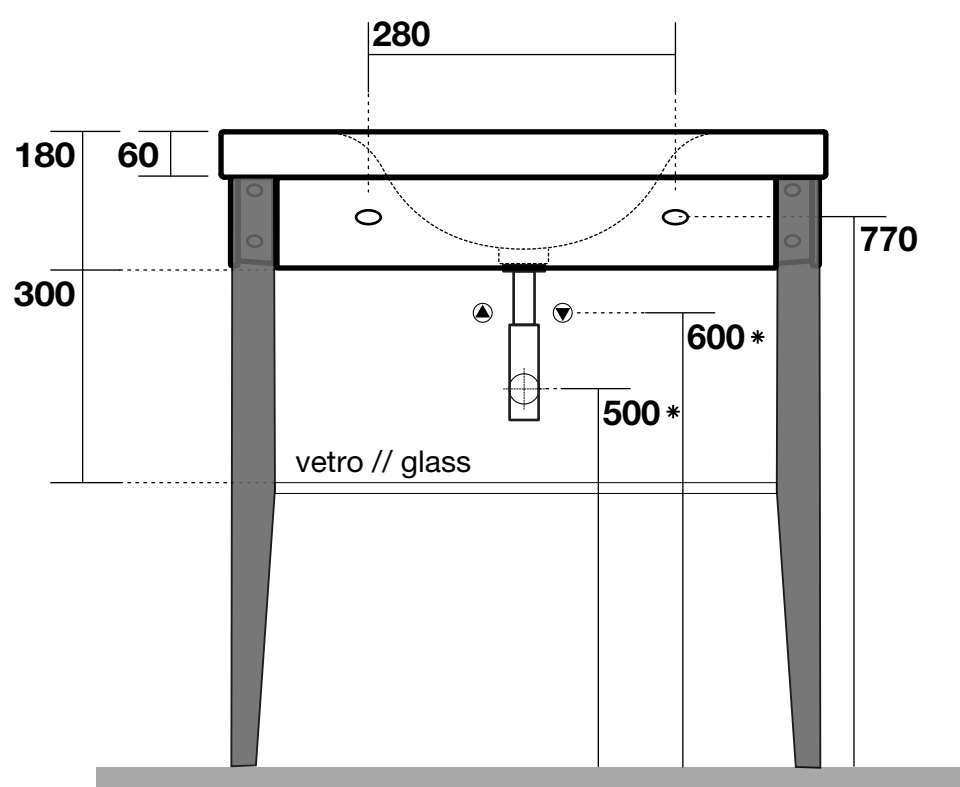

Cod.3930

Bentley Lavabo 80x50 monoforo (3 fori a richiesta)
(per l'istallazione è necessaria 1 coppia di gambe in legno)

Bentley One hole washbasin 80x50 (3 holes on demand)
(2 wooden legs are necessary for the installation)

Bentley Умывальник 80x50 с 1 отверстием под смеситель
(3 отверстия по запросу)
(для установки необходима 1 пара ножек из дерева)

* Misura consigliata
Recommended size