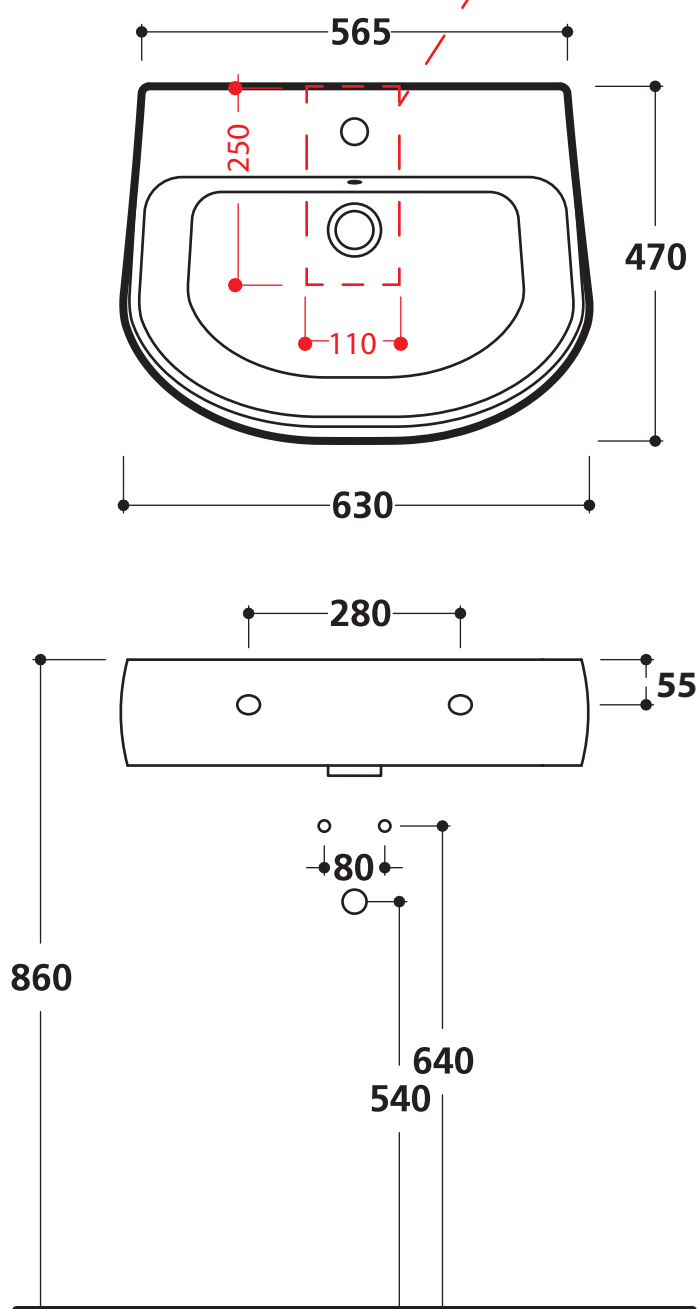

K09

Cod.3646

Lavabo 60x47 sospeso, appoggio o su colonna monoforo

One hole wall hung, free standing or on pedestal washbasin 60x47

SCASSO CONSIGLIATO

installazione sospesa

installazione su colonna