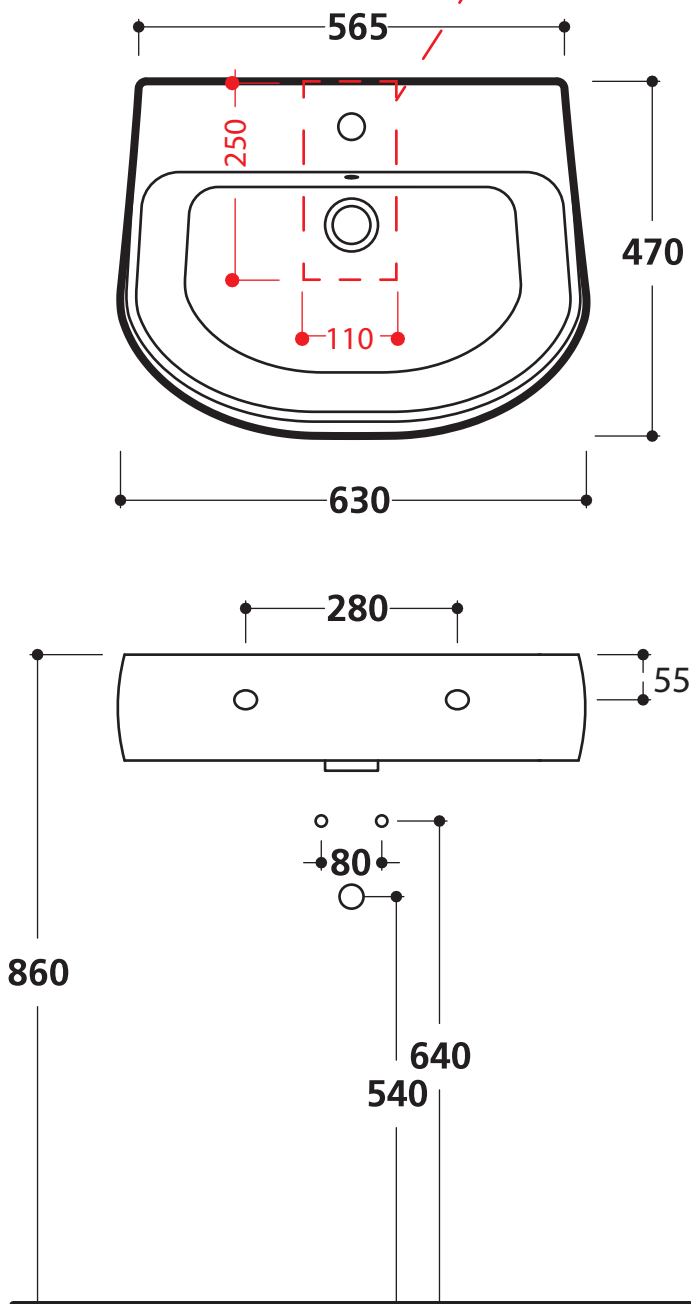

K09

Cod.4546

Lavabo 60x47 sospeso, appoggio o su colonna monoforo

One hole wall hung, free standing or on pedestal washbasin 60x47

SCASSO CONSIGLIATO

istallazione sospesa

istallazione su colonna