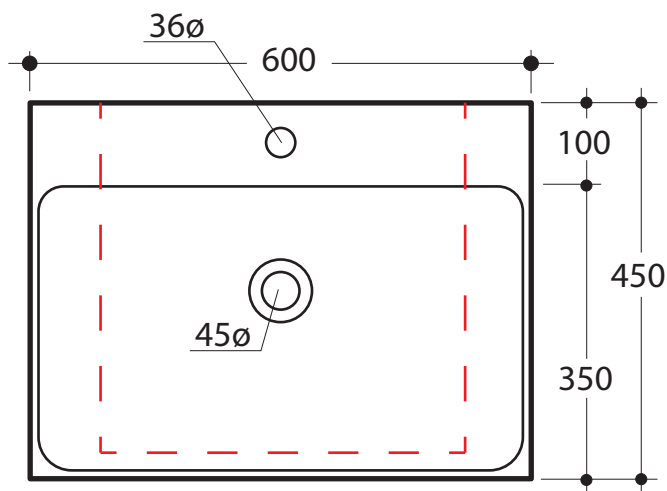

SERIE CENTO

Cod.3545

Lavabo 60x45 vasca profonda sospeso o incasso monoforo
One hole wall hung or inset deep basin 60x45

scasso consigliato
cut on the top