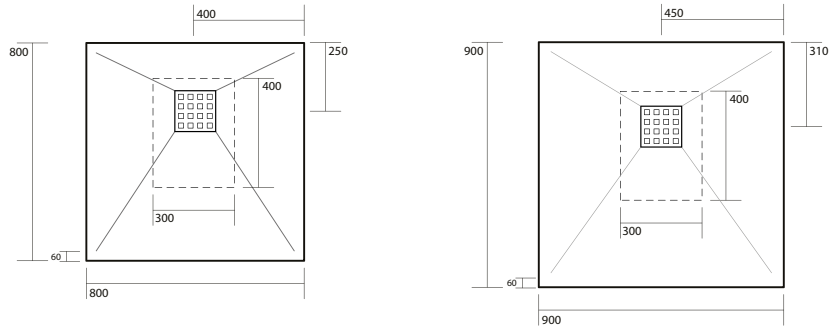

## H 2.5 Piatti doccia marmoresina marble-resin shower trays

Dimensioni cm  
Dimensions cm

Codice  
Code

80 x 80 x h 2,5      7030  
90 x 90 x h 2,5      7031

72 x 90 x h 2,5      7032

70 x 100 x h 2,5      7033  
70 x 120 x h 2,5      7034  
70 x 140 x h 2,5      7035  
80 x 100 x h 2,5      7039  
80 x 120 x h 2,5      7040  
80 x 140 x h 2,5      7041  
90 x 100 x h 2,5      7057  
90 x 120 x h 2,5      7058  
90 x 140 x h 3        7059

70 x 160 x h 2,5      7036  
70 x 170 x h 2,5      7037  
70 x 180 x h 2,5      7038  
80 x 160 x h 2,5      7042  
80 x 170 x h 2,5      7043  
80 x 180 x h 2,5      7044  
90 x 160 x h 3        7060  
90 x 170 x h 3        7061  
90 x 180 x h 3        7062

## H 2.5 Piatti doccia marmoresina marble-resin shower trays

Dimensioni cm Dimensions cm	Codice Code
80 x 80 x h 2,5	7045
90 x 90 x h 2,5	7046

installazione in appoggio  
free standing shower tray

installazione filo pavimento  
floor level shower tray

Piletta sifonata Ø 90 mm per piatti doccia  
Drain plug Ø 90 mm for shower trays