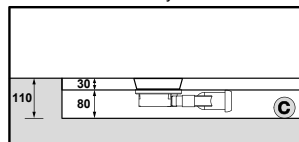

## H 2.5 Piatti doccia marmoresina marble-resin shower trays

Dimensioni cm  
Dimensions cm

Codice  
Code

80 x 80 x h 2,5      7030  
90 x 90 x h 2,5      7031

72 x 90 x h 2,5      7032

70 x 100 x h 2,5      7033  
70 x 120 x h 2,5      7034  
70 x 140 x h 2,5      7035  
80 x 100 x h 2,5      7039  
80 x 120 x h 2,5      7040  
80 x 140 x h 2,5      7041  
90 x 100 x h 2,5      7057  
90 x 120 x h 2,5      7058  
90 x 140 x h 3        7059

## H 2.5 Piatti doccia marmoresina marble-resin shower trays

Dimensioni cm Dimensions cm	Codice Code
80 x 80 x h 2,5	7045
90 x 90 x h 2,5	7046

installazione in appoggio  
free standing shower tray

installazione filo pavimento  
floor level shower tray

**(C)** IT Area consigliata per lo scarico a pavimento  
EN Recommended space for floor-mounted drain

installazione in appoggio  
free standing shower tray

installazione filo pavimento  
floor level shower tray