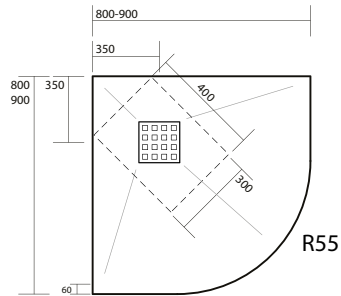

## H 2.5 Piatti doccia marmoresina marble-resin shower trays

Dimensioni cm  
Dimensions cm

Codice  
Code

80 x 80 x h 2,5      7030  
90 x 90 x h 2,5      7031

72 x 90 x h 2,5      7032

70 x 100 x h 2,5      7033  
70 x 120 x h 2,5      7034  
70 x 140 x h 2,5      7035  
80 x 100 x h 2,5      7039  
80 x 120 x h 2,5      7040  
80 x 140 x h 2,5      7041  
90 x 100 x h 2,5      7057  
90 x 120 x h 2,5      7058  
90 x 140 x h 3        7059

70 x 160 x h 2,5      7036  
70 x 170 x h 2,5      7037  
70 x 180 x h 2,5      7038  
80 x 160 x h 2,5      7042  
80 x 170 x h 2,5      7043  
80 x 180 x h 2,5      7044  
90 x 160 x h 3        7060  
90 x 170 x h 3        7061  
90 x 180 x h 3        7062

## H 2.5 Piatti doccia marmoresina marble-resin shower trays

Dimensioni cm Dimensions cm	Codice Code
80 x 80 x h 2,5	7045
90 x 90 x h 2,5	7046

installazione in appoggio  
free standing shower tray

installazione filo pavimento  
floor level shower tray

Piletta sifonata Ø 90 mm per piatti doccia  
Drain plug Ø 90 mm for shower trays