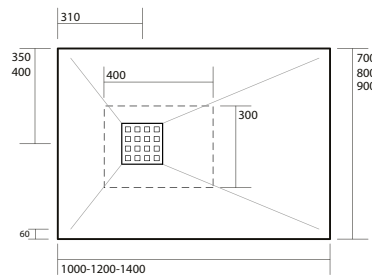

## H 2.5 Piatti doccia marmoresina marble-resin shower trays

Dimensioni cm  
Dimensions cm

Codice  
Code

80 x 80 x h 2,5      7030  
90 x 90 x h 2,5      7031

72 x 90 x h 2,5      7032

70 x 100 x h 2,5      7033  
70 x 120 x h 2,5      7034  
70 x 140 x h 2,5      7035  
80 x 100 x h 2,5      7039  
80 x 120 x h 2,5      7040  
80 x 140 x h 2,5      7041  
90 x 100 x h 2,5      7057  
90 x 120 x h 2,5      7058  
90 x 140 x h 3        7059

70 x 160 x h 2,5      7036  
70 x 170 x h 2,5      7037  
70 x 180 x h 2,5      7038  
80 x 160 x h 2,5      7042  
80 x 170 x h 2,5      7043  
80 x 180 x h 2,5      7044  
90 x 160 x h 3        7060  
90 x 170 x h 3        7061  
90 x 180 x h 3        7062

## H 2.5 Piatti doccia marmoresina marble-resin shower trays

Dimensioni cm Dimensions cm	Codice Code
80 x 80 x h 2,5	7045
90 x 90 x h 2,5	7046

installazione in appoggio  
free standing shower tray

installazione filo pavimento  
floor level shower tray

Piletta sifonata Ø 90 mm per piatti doccia  
Drain plug Ø 90 mm for shower trays