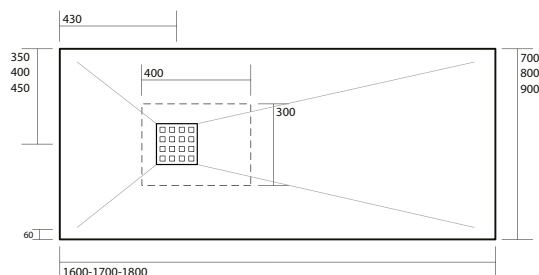

## H 2.5 Piatti doccia marmoresina marble-resin shower trays

Dimensioni cm  
Dimensions cm

Codice  
Code

80 x 80 x h 2,5      7030  
90 x 90 x h 2,5      7031

72 x 90 x h 2,5      7032

70 x 100 x h 2,5      7033  
70 x 120 x h 2,5      7034  
70 x 140 x h 2,5      7035  
80 x 100 x h 2,5      7039  
80 x 120 x h 2,5      7040  
80 x 140 x h 2,5      7041  
90 x 100 x h 2,5      7057  
90 x 120 x h 2,5      7058  
90 x 140 x h 3        7059

70 x 160 x h 2,5      7036  
70 x 170 x h 2,5      7037  
70 x 180 x h 2,5      7038  
80 x 160 x h 2,5      7042  
80 x 170 x h 2,5      7043  
80 x 180 x h 2,5      7044  
90 x 160 x h 3        7060  
90 x 170 x h 3        7061  
90 x 180 x h 3        7062

## H 2.5 Piatti doccia marmoresina marble-resin shower trays

Dimensioni cm Dimensions cm	Codice Code
80 x 80 x h 2,5	7045
90 x 90 x h 2,5	7046

installazione in appoggio  
free standing shower tray

installazione filo pavimento  
floor level shower tray

Piletta sifonata Ø 90 mm per piatti doccia  
Drain plug Ø 90 mm for shower trays