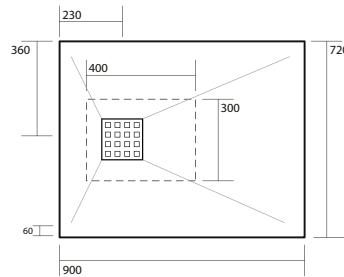

## H 2.5 Piatti doccia marmoresina marble-resin shower trays

Dimensioni cm  
Dimensions cm

Codice  
Code

80 x 80 x h 2,5      7030  
90 x 90 x h 2,5      7031

72 x 90 x h 2,5      7032

70 x 100 x h 2,5      7033  
70 x 120 x h 2,5      7034  
70 x 140 x h 2,5      7035  
80 x 100 x h 2,5      7039  
80 x 120 x h 2,5      7040  
80 x 140 x h 2,5      7041  
90 x 100 x h 2,5      7057  
90 x 120 x h 2,5      7058  
90 x 140 x h 3        7059

70 x 160 x h 2,5      7036  
70 x 170 x h 2,5      7037  
70 x 180 x h 2,5      7038  
80 x 160 x h 2,5      7042  
80 x 170 x h 2,5      7043  
80 x 180 x h 2,5      7044  
90 x 160 x h 3        7060  
90 x 170 x h 3        7061  
90 x 180 x h 3        7062

## H 2.5 Piatti doccia marmoresina marble-resin shower trays

Dimensioni cm Dimensions cm	Codice Code
80 x 80 x h 2,5	7045
90 x 90 x h 2,5	7046

installazione in appoggio  
free standing shower tray

installazione filo pavimento  
floor level shower tray

Piletta sifonata Ø 90 mm per piatti doccia  
Drain plug Ø 90 mm for shower trays