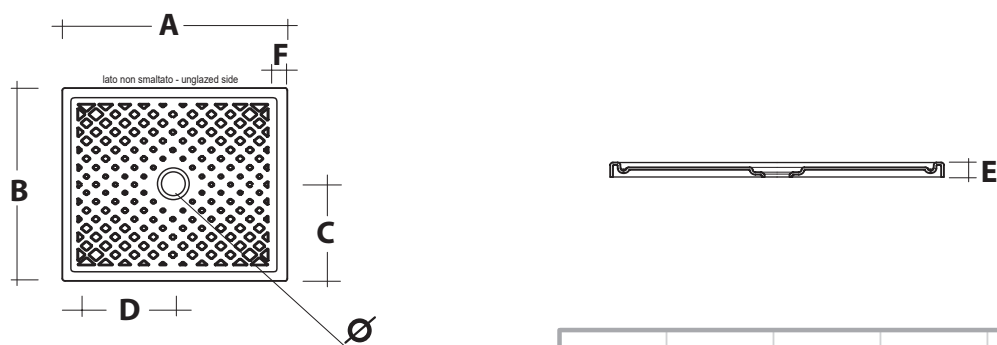

# KERASAN PIATTO DOCCIA IN CERAMICA H6

		A	B	C	D	E	Ø	F
art. 715101 piatto doccia	90x90	900	900	145	450	60	90	50
art. 715701 piatto doccia	140x80	1400	800	145	700	60	90	50

		A	B	C	D	E	Ø	F
art. 715201 piatto doccia	90x72	900	720	170	450	60	90	50
art. 715301 piatto doccia	100x70	1000	700	170	500	60	90	50
art. 715401 piatto doccia	120x70	1200	700	170	600	60	90	50
art. 715501 piatto doccia	100x80	1000	800	170	500	60	90	50
art. 715601 piatto doccia	120x80	1200	800	170	600	60	90	50

		A	B	C	D	E	Ø	F
art. 715001 piatto doccia	80x80	800	800	400	400	60	90	50

art. 926001 piletta GEBERIT ultrasottile Ø 90 BIANCA