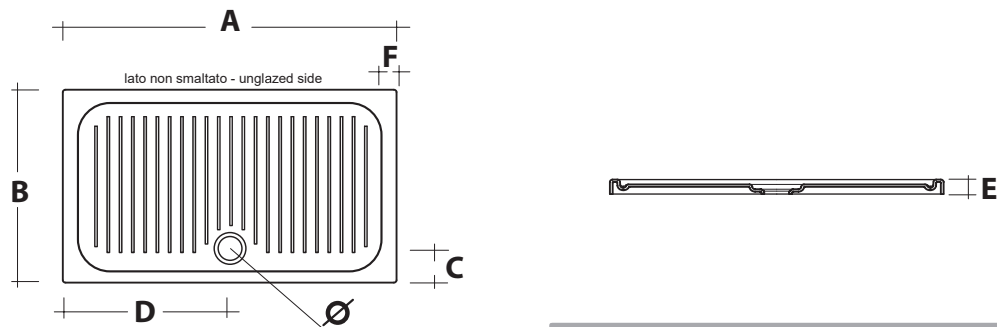

# KERASAN PIATTO DOCCIA IN CERAMICA H6

		A	B	C	D	E	Ø	F
art. 715101 piatto doccia	90x90	900	900	145	450	60	90	50
art. 715701 piatto doccia	140x80	1400	800	145	700	60	90	50

		A	B	C	D	E	Ø	F
art. 715201 piatto doccia	90x72	900	720	170	450	60	90	50
art. 715301 piatto doccia	100x70	1000	700	170	500	60	90	50
art. 715401 piatto doccia	120x70	1200	700	170	600	60	90	50
art. 715501 piatto doccia	100x80	1000	800	170	500	60	90	50
art. 715601 piatto doccia	120x80	1200	800	170	600	60	90	50

		A	B	C	D	E	Ø	F
art. 715001 piatto doccia	80x80	800	800	400	400	60	90	50

art. 926001 piletta GEBERIT ultrasottile Ø 90 BIANCA