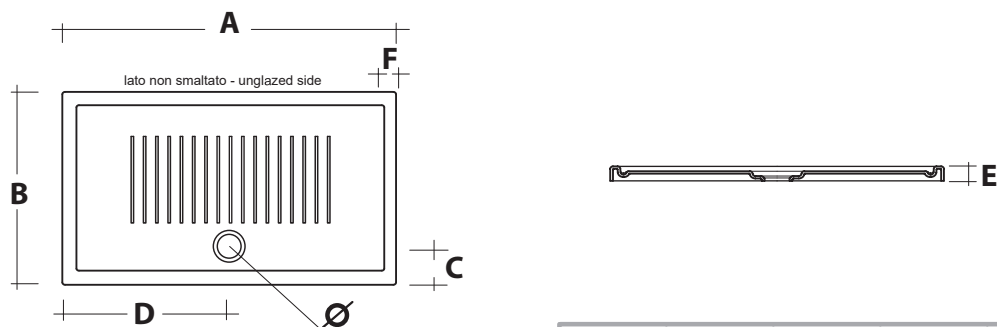

# KERASAN PIATTO DOCCIA IN CERAMICA H6

		A	B	C	D	E	Ø	F
art. 715101 piatto doccia	90x90	900	900	145	450	60	90	50
art. 715701 piatto doccia	140x80	1400	800	145	700	60	90	50

		A	B	C	D	E	Ø	F
art. 715201 piatto doccia	90x72	900	720	170	450	60	90	50
art. 715301 piatto doccia	100x70	1000	700	170	500	60	90	50
art. 715401 piatto doccia	120x70	1200	700	170	600	60	90	50
art. 715501 piatto doccia	100x80	1000	800	170	500	60	90	50
art. 715601 piatto doccia	120x80	1200	800	170	600	60	90	50

		A	B	C	D	E	Ø	F
art. 715001 piatto doccia	80x80	800	800	400	400	60	90	50

art. 926001 piletta GEBERIT ultrasottile Ø 90 BIANCA