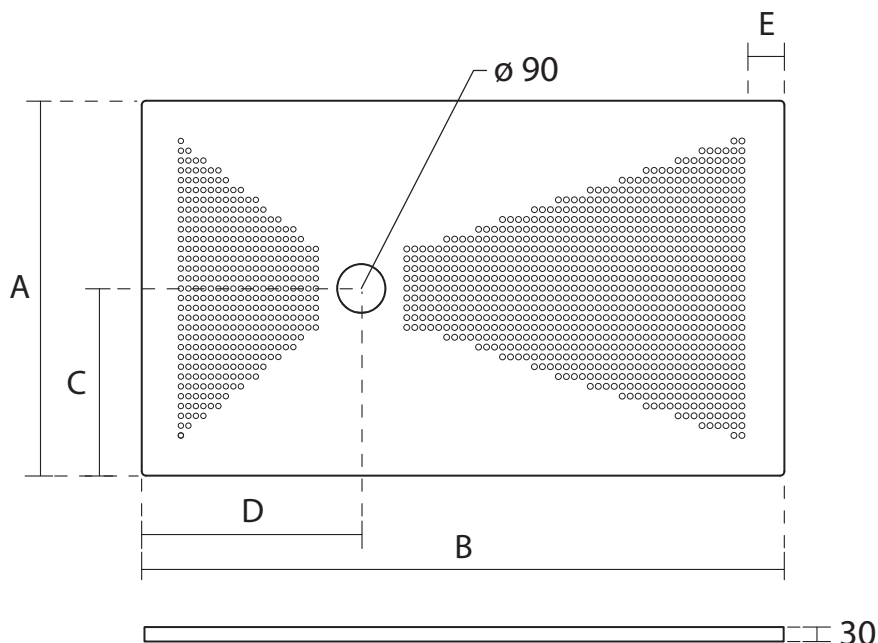

## Piatti doccia in ceramica H3 / Ceramic shower tray H3

Installazione:  
Installation:

Filo pavimento  
Low profile shower tray

Appoggio su pavimento  
Standard shower tray

Reversibile  
Reversible

cod.	A mm	B mm	C mm	D mm	E mm	KG
709201	700	900	350	260	60	23
709301	800	800	400	400	60	21
709401	700	1000	350	310	60	25
709501	800	1000	400	310	60	26
709601	700	1200	350	410	60	26
709701	800	1200	400	410	60	35
709801	700	1400	350	510	60	32
709901	800	1400	400	510	60	36