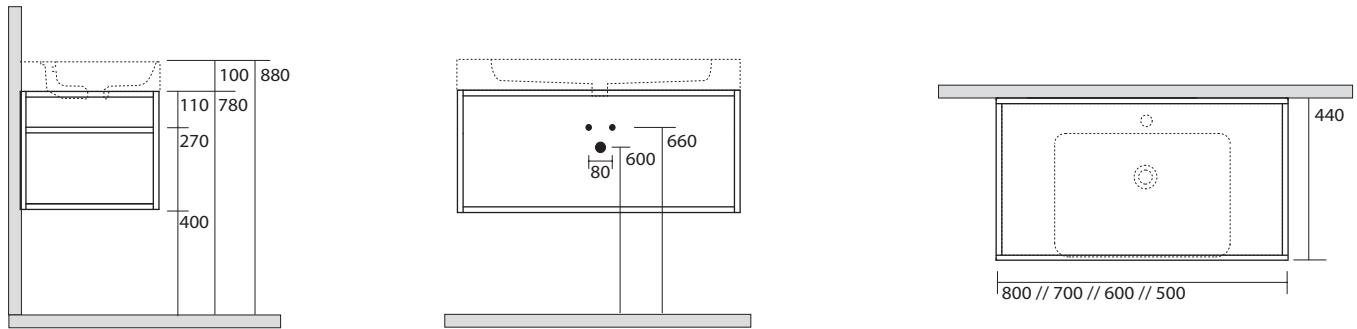

924731 Struttura sospesa in acciaio con ripiano in metallo nero matt per lavabo cm 50x45

Steel wall hung unit with metal shelf black matt finish for washbasin cm 50x45

924831 Struttura sospesa in acciaio con ripiano in metallo nero matt per lavabo cm 60x45

Steel wall hung unit with metal shelf black matt finish for washbasin cm 60x45

924931 Struttura sospesa in acciaio con ripiano in metallo nero matt per lavabo cm 70x45

Steel wall hung unit with metal shelf black matt finish for washbasin cm 70x45

925031 Struttura sospesa in acciaio con ripiano in metallo nero matt per lavabo cm 80x45

Steel free standing unit with metal shelf black matt finish for washbasin cm 80x45

925331 Struttura sospesa in acciaio con ripiano in metallo nero matt per lavabo cm 140x45 e lavabo cm 140x45 doppia vasca

Steel wall hung unit with metal shelf black matt finish for washbasin cm 140x45 and double basin 140x45

925231 Struttura sospesa in acciaio con ripiano in metallo nero matt per lavabo cm 120x45

Steel wall hung unit with metal shelf black matt finish for washbasin cm 120x45