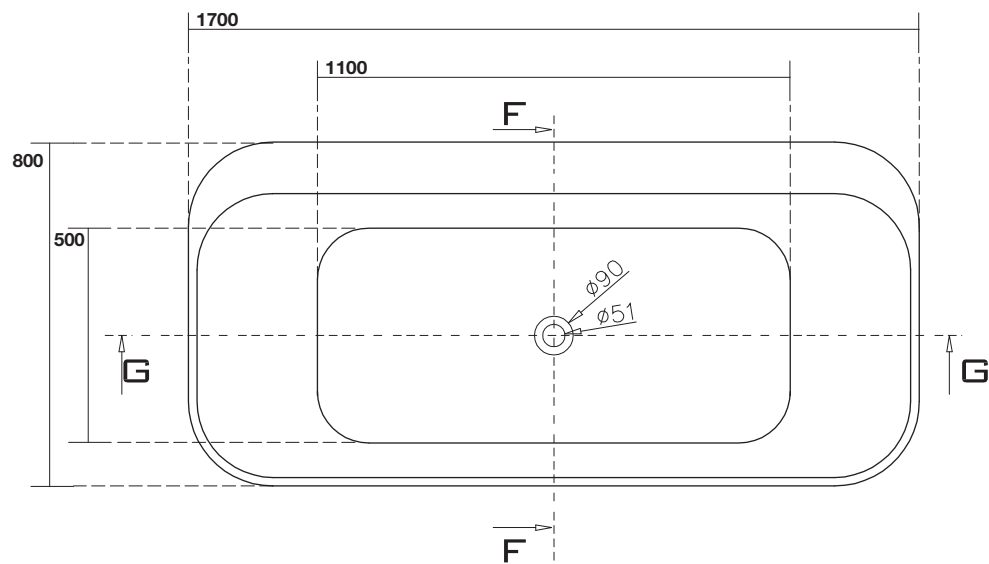

Art. 7430

TRIBECA 80X170 Vasca in acrilico

TRIBECA 80X170 Acrilic bath-tub

Peso weight 73,00 kg 73,00 kg

SEZIONE F-F

SEZIONE G-G