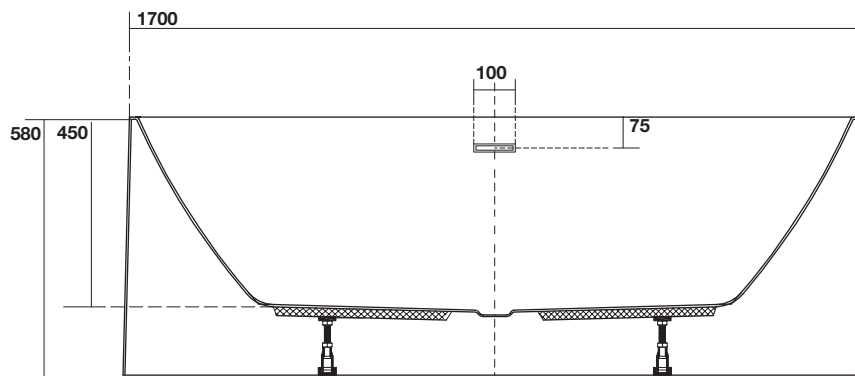

Art. 7430

TRIBECA 80X170 Vasca in acrilico

TRIBECA 80X170 Acrilic bath-tub

Peso weight 73,00 kg 73,00 kg

SEZIONE F-F

SEZIONE G-G