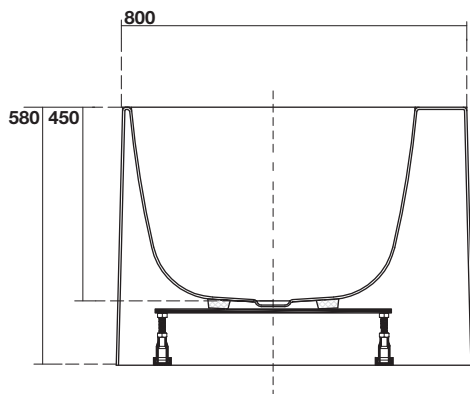

Art. 7430

TRIBECA 80X170 Vasca in acrilico

TRIBECA 80X170 Acrilic bath-tub

Peso weight 73,00 kg 73,00 kg

SEZIONE F-F

SEZIONE G-G