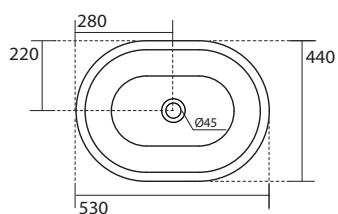

F10

KERASAN

Art. 460501

Lavabo in appoggio cm 56
Free standing basin cm 56

Peso 11,00 kg
weight 11,00 kg

vista laterale