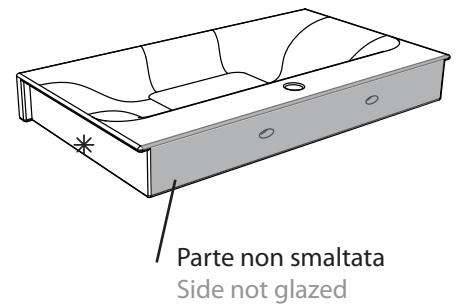

SERIE CENTO

Cod.3548

Lavabo 70 x 45 semincasso

One hole semi-recessed basin 70 x45

Vista superiore
Top view

Vista posteriore
Back view

* Spazio laterale per
mensola in ceramica
Lateral space for
ceramic shelf

vista laterale
side view