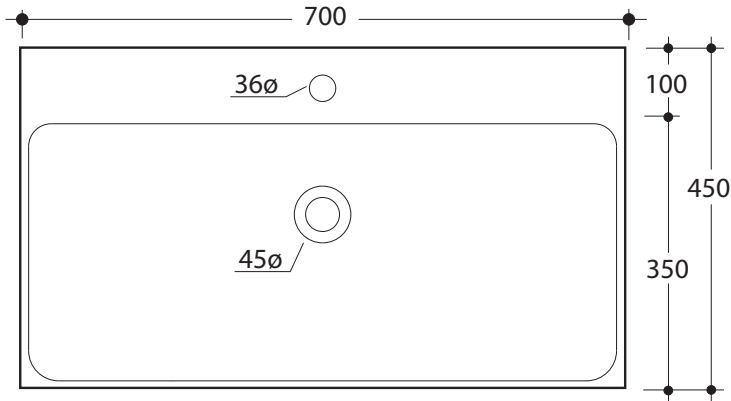

SERIE CENTO

Cod.3548

Lavabo 70 x 45 semincasso

One hole semi-recessed basin 70 x45

Vista superiore
Top view

Vista posteriore
Back view

* Spazio laterale per
mensola in ceramica
Lateral space for
ceramic shelf

vista laterale
side view