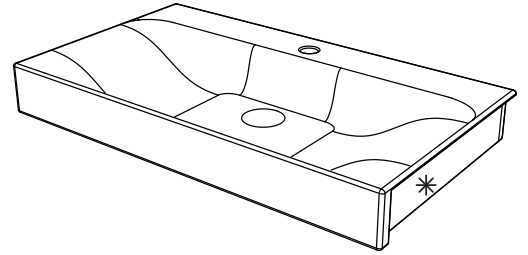

SERIE CENTO

Cod.3548

Lavabo 70 x 45 semincasso

One hole semi-recessed basin 70 x45

Vista superiore
Top view

Vista posteriore
Back view

* Spazio laterale per
mensola in ceramica
Lateral space for
ceramic shelf

vista laterale
side view