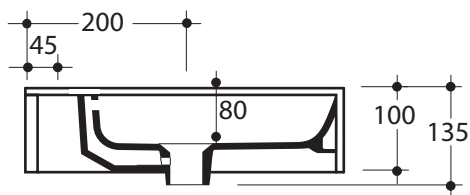

SERIE CENTO

Cod.3548

Lavabo 70 x 45 semincasso

One hole semi-recessed basin 70 x45

Vista superiore
Top view

Vista posteriore
Back view

* Spazio laterale per
mensola in ceramica
Lateral space for
ceramic shelf

vista laterale
side view