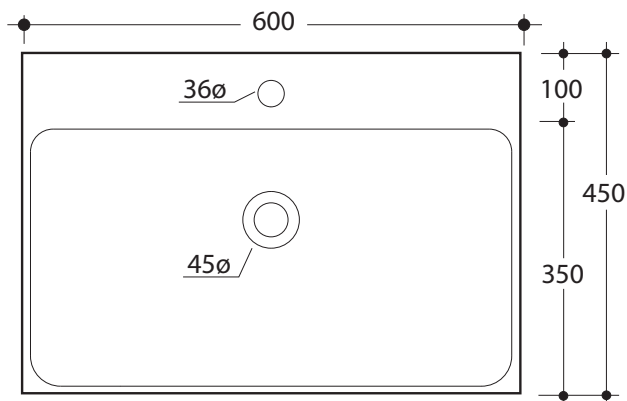

SERIE CENTO

Cod.3547

Lavabo 60 x 45 semincasso

One hole semi-recessed basin 60 x45

Vista superiore

Top view

Vista posteriore

Back view

* Spazio laterale per
mensola in ceramica
Lateral space for
ceramic shelf

Parte non smaltata
Side not glazed

Vista laterale

Side view