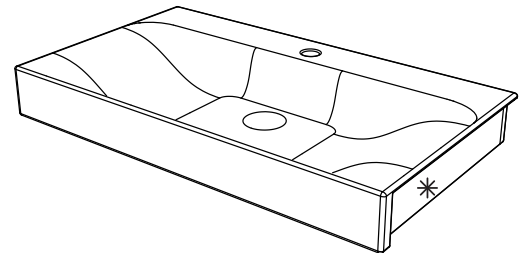

SERIE CENTO

Cod.3547

Lavabo 60 x 45 semincasso

One hole semi-recessed basin 60 x45

Vista superiore

Top view

Vista posteriore

Back view

* Spazio laterale per
mensola in ceramica
Lateral space for
ceramic shelf

Parte non smaltata
Side not glazed

Vista laterale

Side view