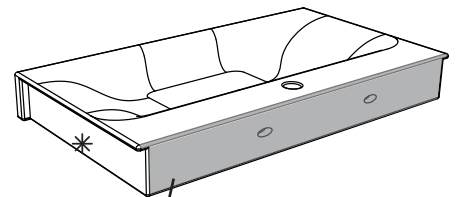

SERIE CENTO

Cod.3547

Lavabo 60 x 45 semincasso

One hole semi-recessed basin 60 x45

Vista superiore

Top view

Vista posteriore

Back view

* Spazio laterale per
mensola in ceramica
Lateral space for
ceramic shelf

Parte non smaltata
Side not glazed

Vista laterale

Side view