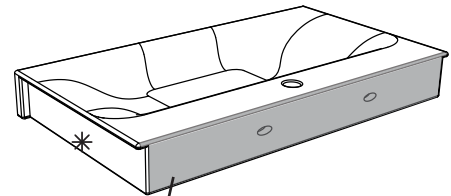

SERIE CENTO

Cod.3546

Lavabo 50 x 45 semincasso

One hole semi-recessed basin 50 x45

Vista superiore

Top view

Vista posteriore

Back view

* Spazio laterale per
mensola in ceramica
Lateral space for
ceramic shelf

Parte non smaltata
Side not glazed

Vista laterale

Side view