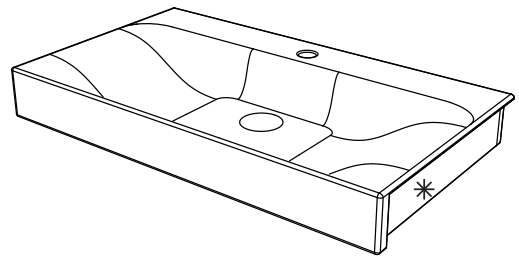

SERIE CENTO

Cod.3546

Lavabo 50 x 45 semincasso

One hole semi-recessed basin 50 x45

Vista superiore

Top view

Vista posteriore

Back view

* Spazio laterale per
mensola in ceramica
Lateral space for
ceramic shelf

Parte non smaltata
Side not glazed

Vista laterale

Side view