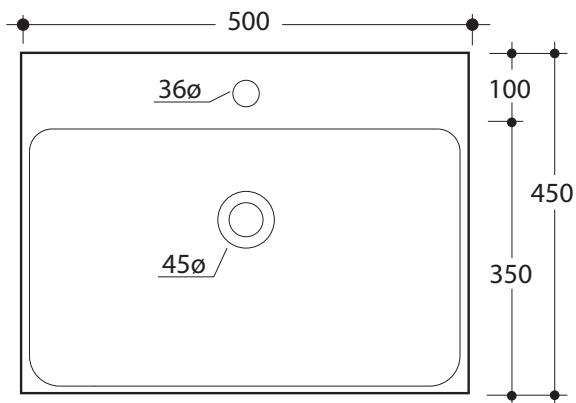

SERIE CENTO

Cod.3546

Lavabo 50 x 45 semincasso

One hole semi-recessed basin 50 x45

Vista superiore

Top view

Vista posteriore

Back view

* Spazio laterale per
mensola in ceramica
Lateral space for
ceramic shelf

Parte non smaltata
Side not glazed

Vista laterale

Side view