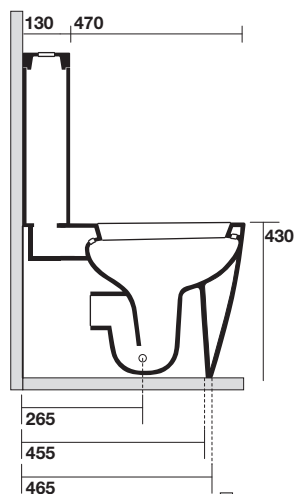

Art. 3217

EGO vaso monoblocco unico completo di fissaggio WB5N
FLO Close coupled wc pan fixing screws WB5N included

Peso weight 29,00 kg 29,00 kg

Scarico acqua Drain 6 lt o 4.5 lt / 3lt 6 lt or 4.5 lt / 3lt

Art. 3181

Flo cassetta monoblocco Flo close coupled cistern

Peso weight 13,00 kg 13,00 kg

vista frontale front view

* entrata acqua inlet water

* soluzione 1 option 1 entrata acqua alta high inlet water

☆ soluzione 2 option 2 entrata acqua bassa low inlet water