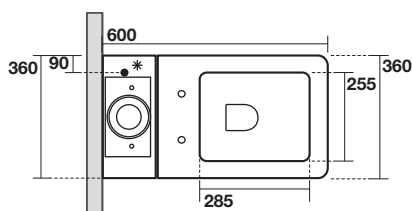

Art. 3217

EGO vaso monoblocco unico completo di fissaggio WB5N
FLO Close coupled wc pan fixing screws WB5N included

Peso weight 29,00 kg 29,00 kg

Scarico acqua Drain 6 lt o 4.5 lt / 3lt 6 lt or 4.5 lt / 3lt

Art. 3181

Flo cassetta monoblocco Flo close coupled cistern

Peso weight 13,00 kg 13,00 kg

vista frontale front view

* entrata acqua inlet water

* soluzione 1 option 1 entrata acqua alta high inlet water

☆ soluzione 2 option 2 entrata acqua bassa low inlet water