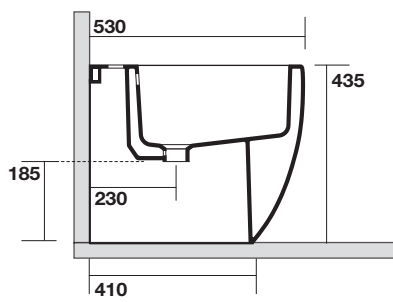

FLO

3126

KERASAN

Flo bidet monoforo cm 53
One hole bidet cm 53

Peso 23,00 kg
Weight 23,00 kg

* misure consigliate
per nuovi impianti
Recommended measures
for new plumbing

* spazio a disposizione
per impianti idraulici
esistenti
available space for
existing plumbing