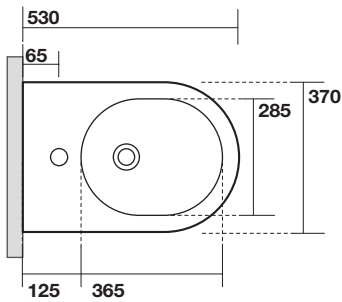

FLO

3126

KERASAN

Flo bidet monoforo cm 53
One hole bidet cm 53

Peso 23,00 kg
Weight 23,00 kg

* misure consigliate
per nuovi impianti
Recommended measures
for new plumbing

* spazio a disposizione
per impianti idraulici
esistenti
available space for
existing plumbing