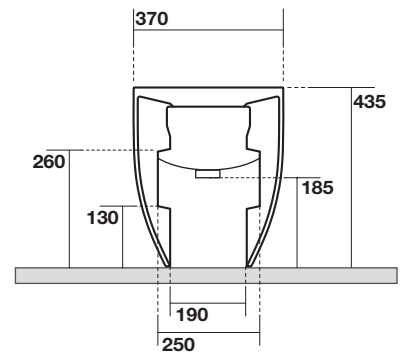

FLO

3126

KERASAN

Flo bidet monoforo cm 53
One hole bidet cm 53

Peso 23,00 kg
Weight 23,00 kg

* misure consigliate
per nuovi impianti
Recommended measures
for new plumbing

* spazio a disposizione
per impianti idraulici
esistenti
available space for
existing plumbing