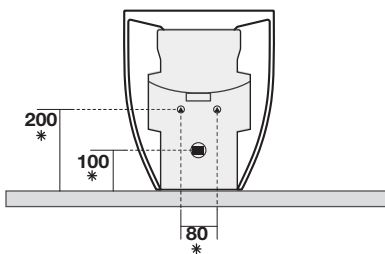

FLO

3126

KERASAN

Flo bidet monoforo cm 53
One hole bidet cm 53

Peso 23,00 kg
Weight 23,00 kg

* misure consigliate
per nuovi impianti
Recommended measures
for new plumbing

* spazio a disposizione
per impianti idraulici
esistenti
available space for
existing plumbing