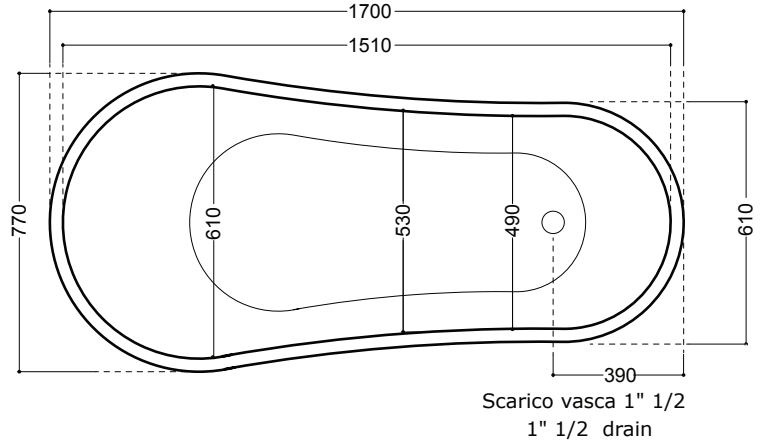

RETRO

Cod.1055/1056

"Retrò" vasca

"Retrò" bath-tub

Colonna scarico

A B

A monte dell'impianto idraulico si consiglia di installare dei rubinetti filtro. L'azienda declina problemi derivanti dalla mancata installazione dei suddetti.

Allaccio acqua calda nel caso di vasca provvista di rubinetteria

Hot water connection should the bathtub be fitted with taps

Allaccio acqua fredda nel caso di vasca provvista di rubinetteria

Cold water connection should the bathtub be fitted with taps

Scarico a terra consigliato

Recommended grounded drain