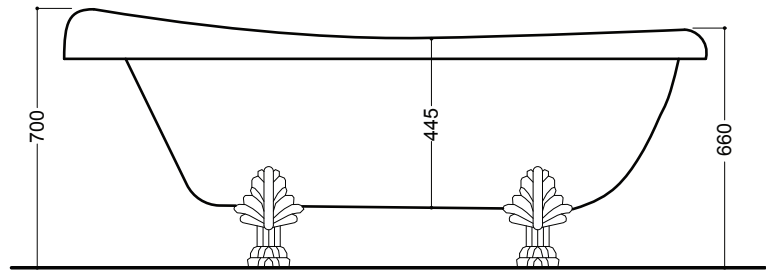

RETRO

Cod.1055/1056

"Retrò" vasca

"Retrò" bath-tub

Colonna scarico

A B

A monte dell'impianto idraulico si consiglia di installare dei rubinetti filtro. L'azienda declina problemi derivanti dalla mancata installazione dei suddetti.

Allaccio acqua calda nel caso di vasca provvista di rubinetteria

Hot water connection should the bathtub be fitted with taps

Allaccio acqua fredda nel caso di vasca provvista di rubinetteria

Cold water connection should the bathtub be fitted with taps