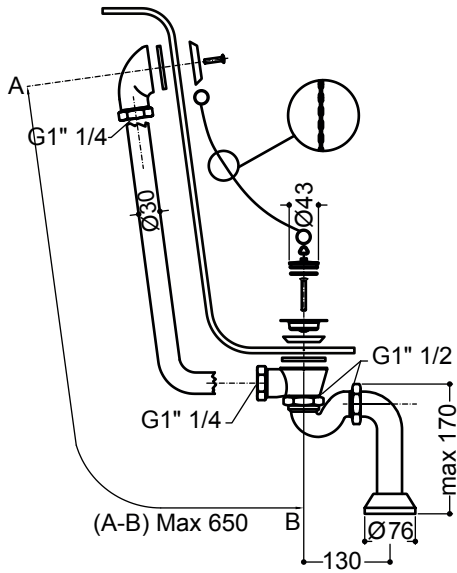

RETRO

Cod.1055/1056

"Retrò" vasca

"Retrò" bath-tub

Colonna scarico

A B

A monte dell'impianto idraulico si consiglia di installare dei rubinetti filtro. L'azienda declina problemi derivanti dalla mancata installazione dei suddetti.

Allaccio acqua calda nel caso di vasca provvista di rubinetteria

Hot water connection should the bathtub be fitted with taps

Allaccio acqua fredda nel caso di vasca provvista di rubinetteria

Cold water connection should the bathtub be fitted with taps