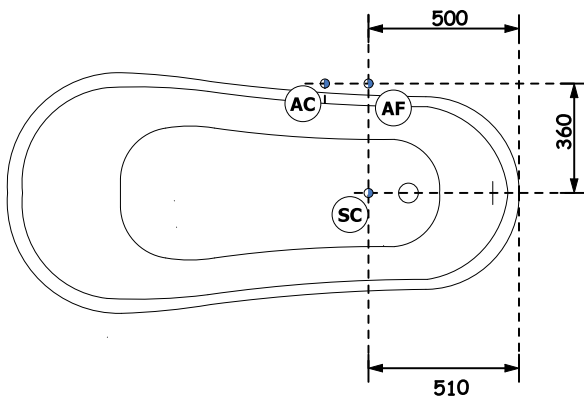

RETRO

Cod.1055/1056

"Retrò" vasca

"Retrò" bath-tub

Colonna scarico

A B

A monte dell'impianto idraulico si consiglia di installare dei rubinetti filtro. L'azienda declina problemi derivanti dalla mancata installazione dei suddetti.

Allaccio acqua calda nel caso di vasca provvista di rubinetteria

Hot water connection should the bathtub be fitted with taps

Allaccio acqua fredda nel caso di vasca provvista di rubinetteria

Cold water connection should the bathtub be fitted with taps

Scarico a terra consigliato

Recommended grounded drain