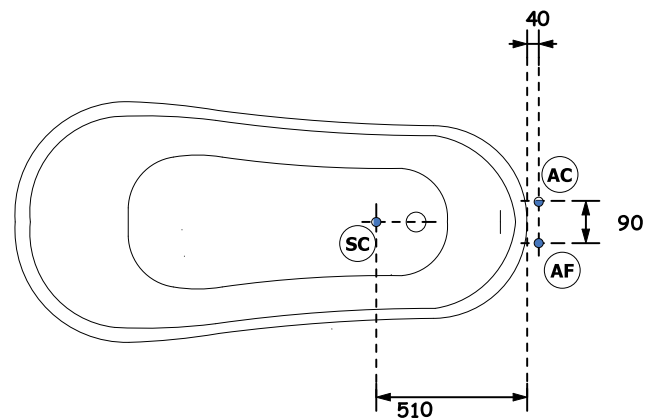

RETRO

Cod.1055/1056

"Retrò" vasca

"Retrò" bath-tub

Colonna scarico

A B

A monte dell'impianto idraulico si consiglia di installare dei rubinetti filtro. L'azienda declina problemi derivanti dalla mancata installazione dei suddetti.

Allaccio acqua calda nel caso di vasca provvista di rubinetteria

Hot water connection should the bathtub be fitted with taps

Allaccio acqua fredda nel caso di vasca provvista di rubinetteria

Cold water connection should the bathtub be fitted with taps

Scarico a terra consigliato

Recommended grounded drain